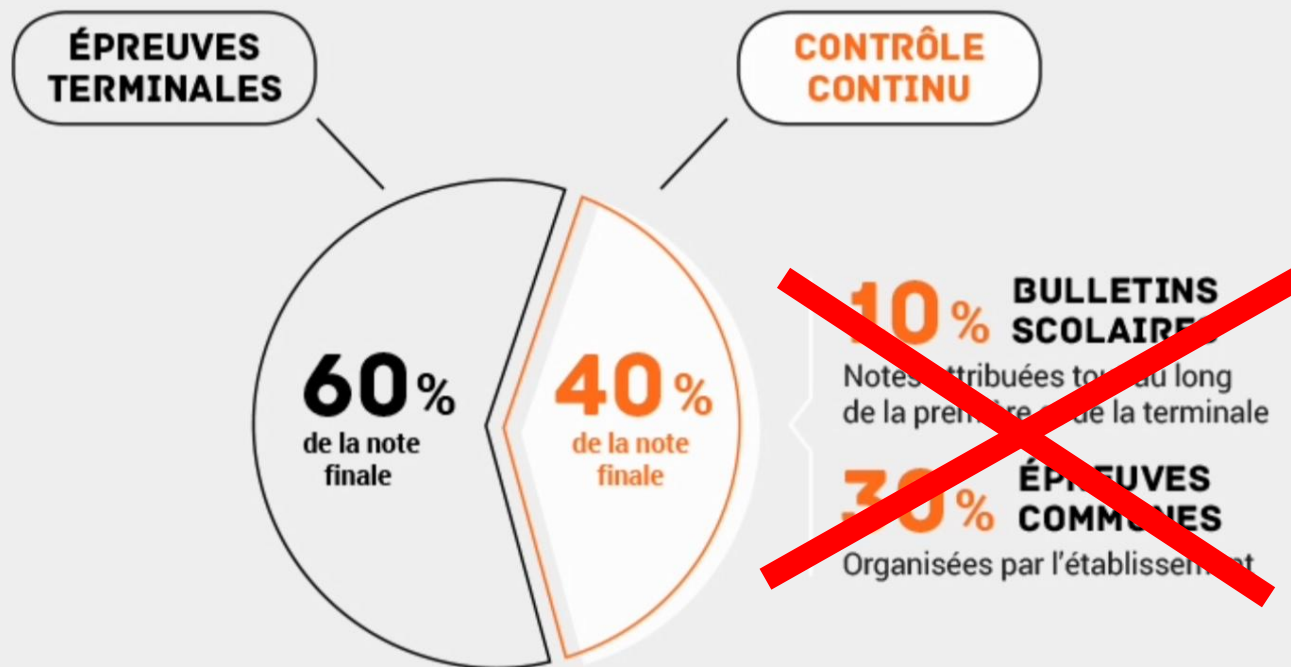

MATHS
3 HEURES

ENSEIGNEMENTS DE SPÉCIALITÉ
STI2D

INNOVATION TECHNO
3 HEURES

INGÉNIERIE ET DÉVELOPPEMENT
DURABLE
9 HEURES

MATHS
& SC PHYS
6 HEURES

BAC ~~2021~~ : 2022-2023

TOUT SAVOIR SUR LE CONTRÔLE CONTINU AU LYCÉE TECHNOLOGIQUE

Les épreuves du nouveau baccalauréat

COEFFICIENTS BACHELIERS SESSION 2023 (nouveaux premières de 2021-2022)

Annexe – Tableau des coefficients

	Voie générale			Voie technologique		
	Première	Terminale	Total cycle	Première	Terminale	Total cycle
Enseignements obligatoires évalués en épreuves terminales						
Français	10		10	10		10
Philosophie		8	8		4	4
Enseignement de spécialité 1	16		16	16		16
Enseignement de spécialité 2	16		16	16		16
Grand oral	10		10	14		14
			60			60
Enseignements obligatoires ne faisant pas l'objet d'épreuves terminales						
Enseignement de spécialité de 1 ^{re}	8		8	8		8
Histoire-géographie	3	3	6	3	3	6
Langue vivante A	3	3	6	3	3	6
Langue vivante B	3	3	6	3	3	6
Enseignement scientifique (voie générale) ou mathématiques (voie technologique)	3	3	6	3	3	6
Éducation physique et sportive	6		6	6		6
Enseignement moral et civique	1	1	2	1	1	2
			40			40
Tous enseignements obligatoires			100			100