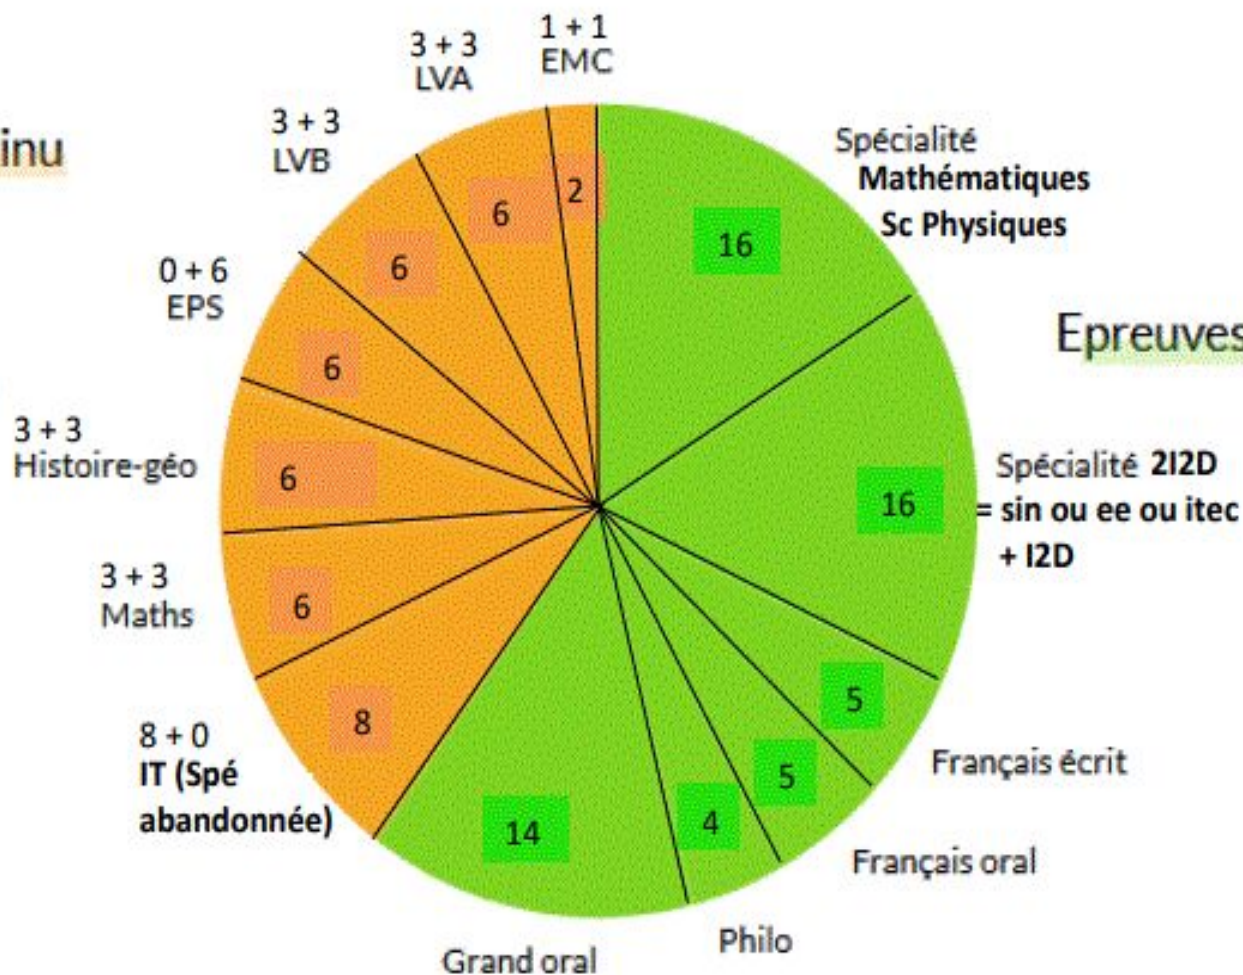

COEFFICIENTS BACHELIERS SESSION 2023 (nouveaux premières de 2021-2022)

Annexe – Tableau des coefficients

	Voie générale			Voie technologique		
	Première	Terminale	Total cycle	Première	Terminale	Total cycle
Enseignements obligatoires évalués en épreuves terminales						
Français	10		10	10		10
Philosophie		8	8		4	4
Enseignement de spécialité 1	16		16	16		16
Enseignement de spécialité 2	16		16	16		16
Grand oral	10		10	14		14
			60			60
Enseignements obligatoires ne faisant pas l'objet d'épreuves terminales						
Enseignement de spécialité de 1re	8		8	8		8
Histoire-géographie	3	3	6	3	3	6
Langue vivante A	3	3	6	3	3	6
Langue vivante B	3	3	6	3	3	6
Enseignement scientifique (voie générale) ou mathématiques (voie technologique)	3	3	6	3	3	6
Éducation physique et sportive	6		6	6		6
Enseignement moral et civique	1	1	2	1	1	2
			40			40
Tous enseignements obligatoires			100			100

	Voie générale			Voie technologique		
	Première	Terminale	Total cycle	Première	Terminale	Total cycle
Option 1	2	2	4	2	2	4
Option 2		2	2	2	2	4
LCA Latin	2	2	4			
LCA Grec	2	2	4			
Tous enseignements optionnels	6	8	14	4	4	8

Contrôle continu

40

Moyennes des bulletins scolaires

Coefficients
1ères + term

Epreuves terminales

60

Notes des épreuves