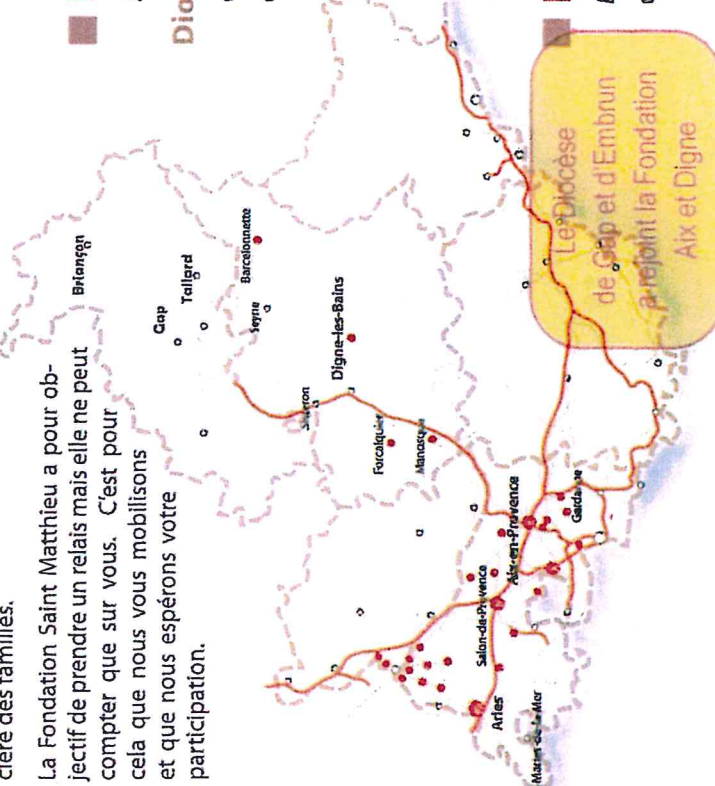

L'Enseignement Catholique de nos diocèses d'Aix et de Digne scolarise près de 20 000 élèves encadrés par 2500 enseignants, personnels administratifs ou techniques et plusieurs centaines de bénévoles. Nos 42 unités de gestion administrent 37 écoles, 16 collèges, 19 lycées et un établissement d'enseignement agricole.

Vous croyez en cette institution d'Église porteuse du message évangélique, vous pouvez l'aider à parfaire ses conditions d'accueil par un don. Merci pour ce que vous pouvez faire, aucun don n'est petit car il est avant tout un don et nous vous en sommes d'une extrême reconnaissance.

Jean-Marc VINCENTI
Directeur Interdiocésain de l'Enseignement Catholique
des diocèses d'Aix en Provence, Digne et Gap
ddec-aixdigne.org

Nos grands projets :

Soit 10 millions d'Euros à mobiliser...

Diocèse de Digne :

- ✓ Délocalisation de l'école et du collège Saint-Charles dans Mimosque,
- ✓ Entretien des écoles de Barcelonnette et Forcalquier,

Diocèse d'Aix :

- ✓ Regroupement et réhabilitation de l'école Notre-Dame de Barbentane,
- ✓ Délocalisation de l'école Notre-Dame de Caderot dans Berre,
- ✓ Développement de l'Enseignement catholique sur les secteurs de l'est de l'Étang de Berre.

Les autres projets :

Des milliers d'Euros à prévoir.

- ✓ Mise aux normes de plusieurs écoles, réhabilitation de locaux... la tâche ne manque pas

BULLETIN DE PARTICIPATION ET DE SOUSCRIPTION

Fondation Saint Matthieu
d'Aix-en-Provence et Digne
7, cours de la Trinité - Case n°5
13625 - Aix-en-Provence CDX1
04 42 17 58 50

Nom : .....
Prénom : .....
Date de naissance : .....
Adresse : .....
C.P. [ ] Ville : .....
Courriel : .....

Je fais un don de :

☐ 30 € ☐ 100 € ☐ 200 € ☐ autre : .....

Merci d'établir votre chèque à l'ordre de « Fondation Saint Matthieu - Aix et Digne » et de le renvoyer avec ce coupon à l'adresse ci-dessus.

Je fais confiance à la Fondation Saint-Matthieu Aix et Digne pour affecter mon don aux projets de rénovation ou de construction qu'elle jugera les plus nécessaires. Si vous souhaitez affecter votre don à un projet précis, merci de nous l'indiquer : don affecté à COLLEGE ST LOUIS 13520 ST NITRE LES REMPARS
☐ Je souhaite être contacté par la Fondation St Matthieu au sujet des legs, donations et assurance-vie.
(Tél : .....))

- Votre avantage fiscal -

Si vous êtes redevable de l'IMPÔT sur le REVENU, vous pouvez déduire 66% du montant de votre don dans la limite de 20% de votre revenu net imposable.

Vous donnez : Votre don vous revient à :

✓ 30 euros	→ 10 euros
✓ 50 euros	→ 17 euros
✓ 100 euros	→ 34 euros
✓ 200 euros	→ 68 euros

Si vous êtes chef d'une entreprise assujettie à l'impôt sur les sociétés, vous pouvez déduire 60% du montant de votre don, dans la limite de 5% du CA de l'année.

COLLEGE ST LOUIS à
ST NITRE LES REMPARS