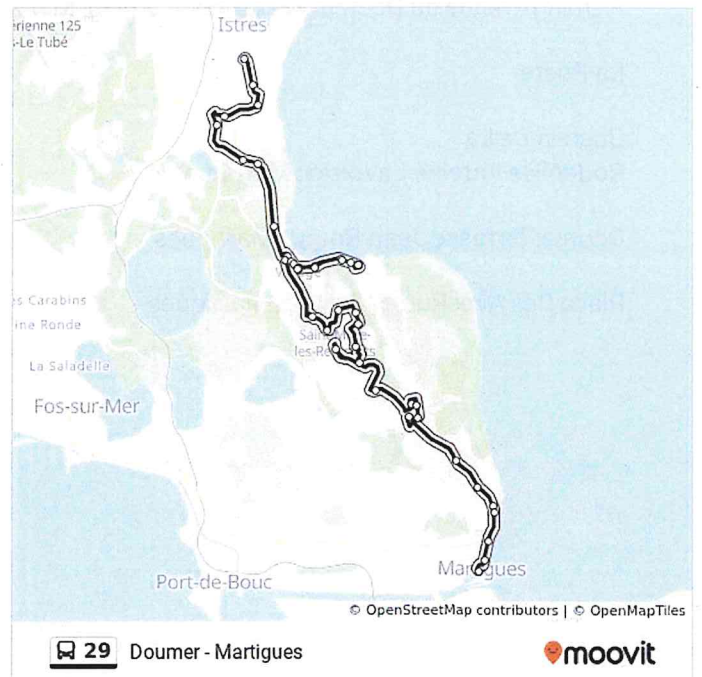

Horaires de l'itinéraire Place Des Aires - Martigues:

lundi	06:40 - 18:30
mardi	06:40 - 18:30
mercredi	06:40 - 18:30
jeudi	06:40 - 18:30
vendredi	06:40 - 18:30
samedi	06:40 - 18:30
dimanche	06:40 - 18:30

Informations de la ligne 29 de bus

Direction: Place Des Aires - Martigues

Arrêts: 44

Durée du Trajet: 64 min

Récapitulatif de la ligne:

Les horaires et trajets sur une carte de la ligne 29 de bus sont disponibles dans un fichier PDF hors-ligne sur moovitapp.com. Utilisez le [Appli Moovit](#) pour voir les horaires de bus, train ou métro en temps réel, ainsi que les instructions étape par étape pour tous les transports publics à Marseille.